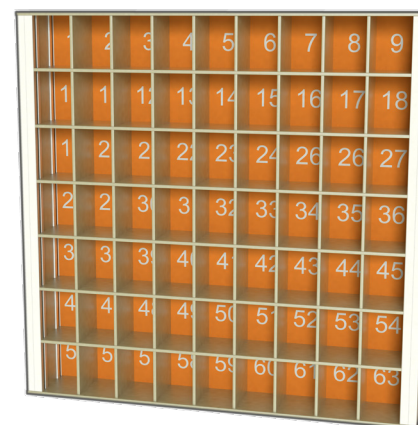

AQUALOCKER-5T SLIM

Влагостойкий шкаф
для раздевалки

Кол-во ячеек 15

Высота, мм (с ножками) 1930
Ширина, мм 1480
Глубина, мм 503
Высота ножек, мм 100

1

AQUALOCKER-5S

Влагостойкая камера хранения для ценных вещей

Кол-во ячеек 25

Высота, мм (с ножками) 1930
 Ширина, мм 1280
 Глубина, мм 303
 Высота ножек, мм 100

2

AQUALOCKER-63K

Система хранения браслетов

Кол-во ячеек 63

Высота, мм 930
 Ширина, мм 730
 Глубина, мм 103