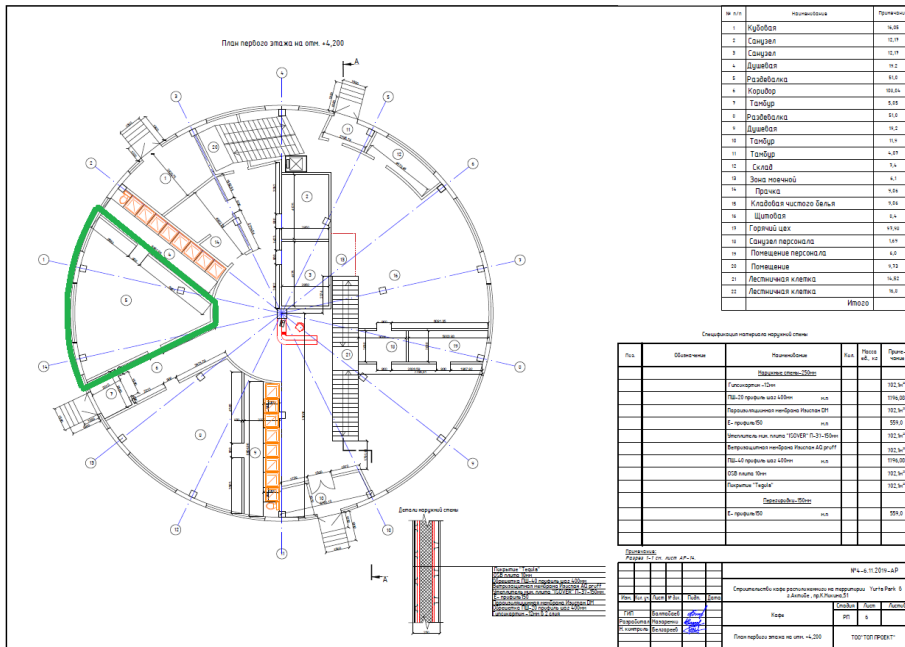

3D МОДЕЛИРОВАНИЕ ПЛАНА РАЗМЕЩЕНИЯ